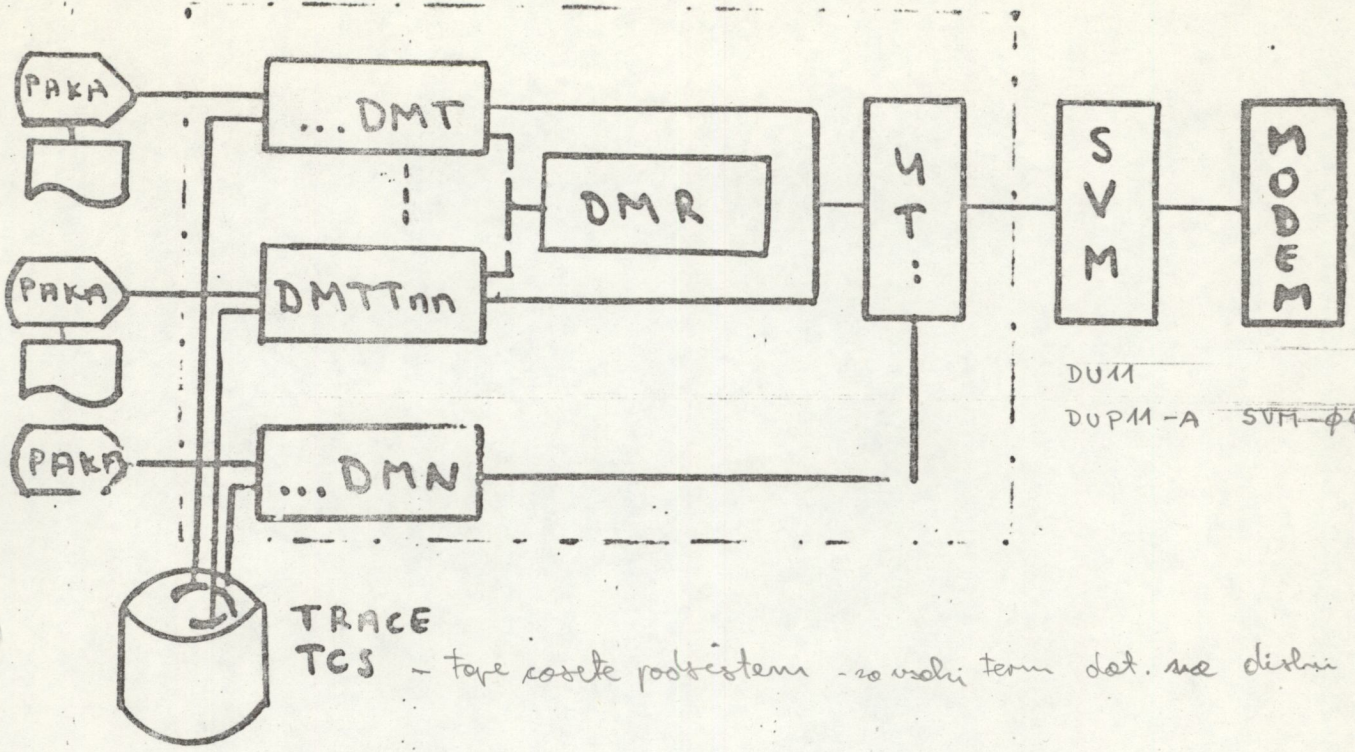

DMD-M

TRACE
TCS - tape cassette podsystem - so vsaki term det. se deluje

UT - fizicni layer - nadzor linije
- data link layer - BSC - data link control

DMT - emulator - data structure, CALL DMRINIT, EXIT

DMR - skupna koda za vse DMT - vse koda

DMD - demand monitor - nadzorni terminal
- trace file