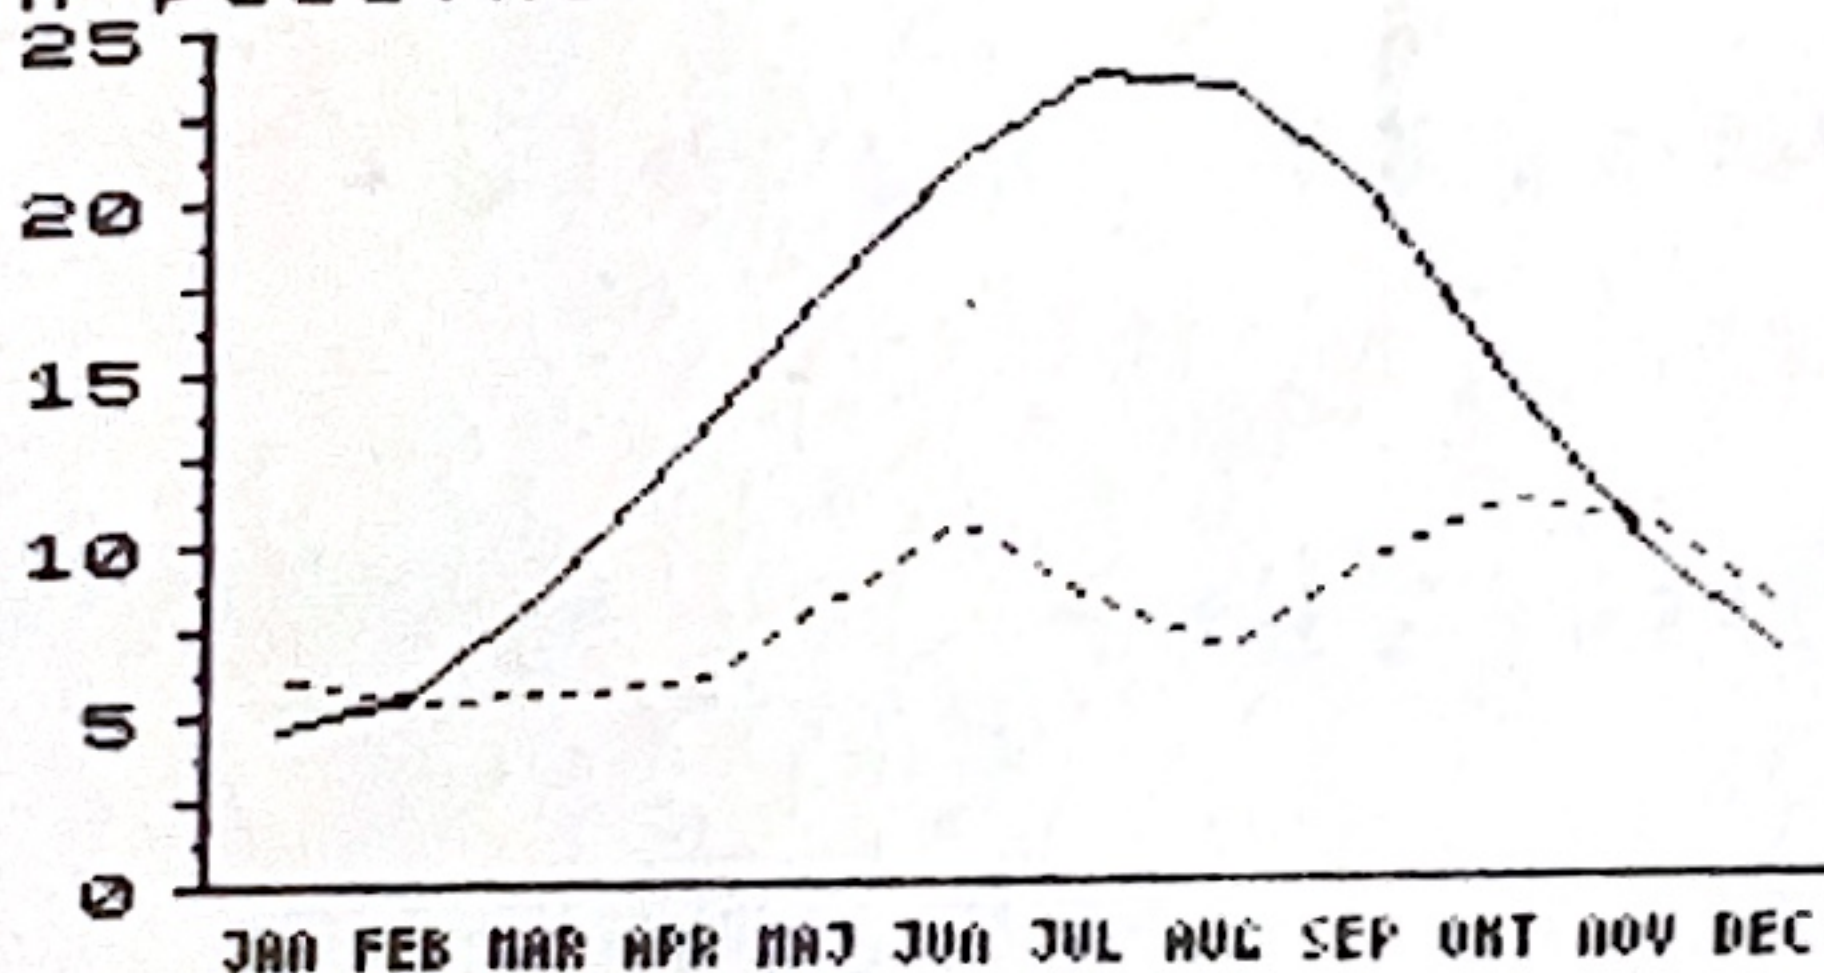

Če shranimo sliko v INES-ovo datoteko in jo izpišemo s tem programom dobimo:

SREDNJE MESEČNE temperature
in padavne v cm (1931-1960)

Leg.: ■=Koper ▨=Koper

SREDNJE MESEČNE temperature
in padavne v cm (1931-1960)

Leg.: —Koper --Koper

Za prvi diagram dobimo informacijo:
OK. 3638 zlogov, skupaj 3638.

in še skupaj za drugi diagram,
OK. 2757 zlogov, skupaj 6394.

Izdelano s programoma Grafikoni in INES s pomočjo računalnika Sinclair ZX Spectrum (48K), tiskalnika Epson RX-80F/T+ in s pomočjo vmesnika INES.