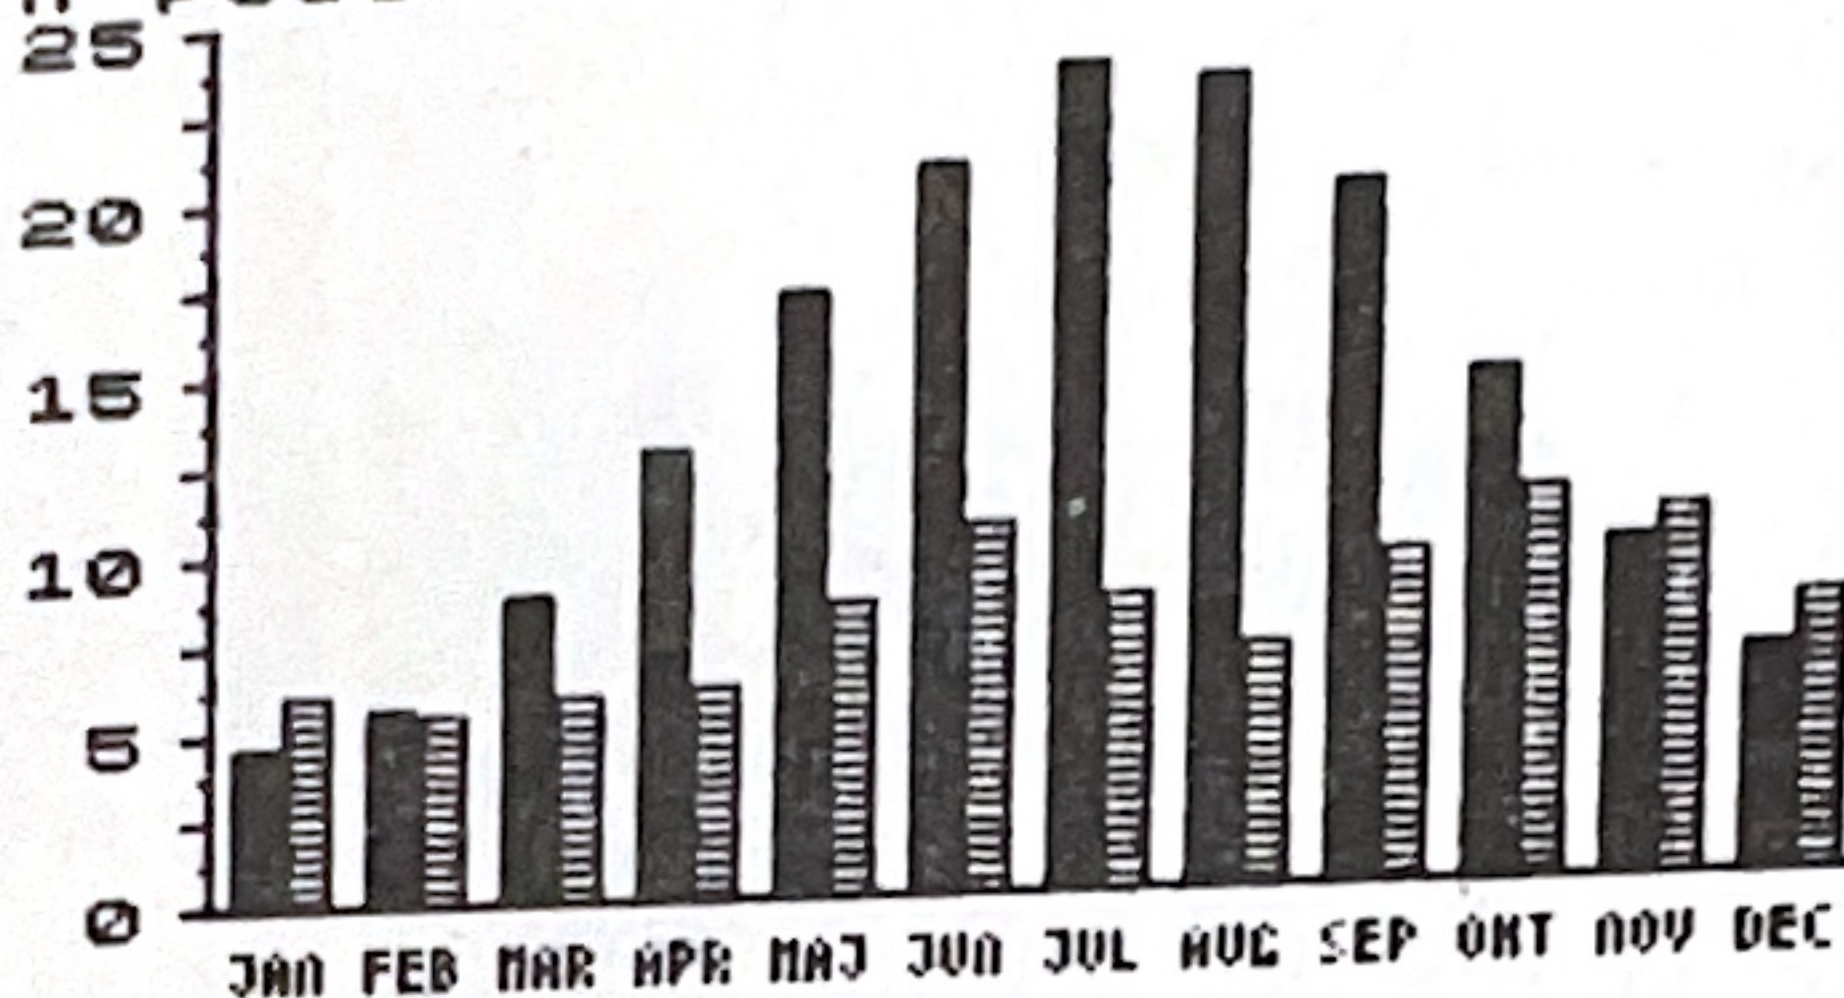

Če shranimo sliko v INES-ovo datoteko in jo izpišemo s tem programom dobimo:

SREDNJE MESEČNE temperature
in padavne v cm (1931-1960)

Leg.: ■=Koper ▨=Koper

SREDNJE MESEČNE temperature
in padavne v cm (1931-1960)

Leg.: —Koper --Koper

Za prvi diagram dobimo informacijo:
OK. 3638 zlogov, skupaj 3638.

in še skupaj za drugi diagram,
OK. 2757 zlogov, skupaj 6394.

Izdelano s programoma Grafikoni in INES s pomočjo računalnika Sinclair ZX Spectrum (48K), tiskalnika Epson RX-80F/T+ in s pomočjo vmesnika INES.