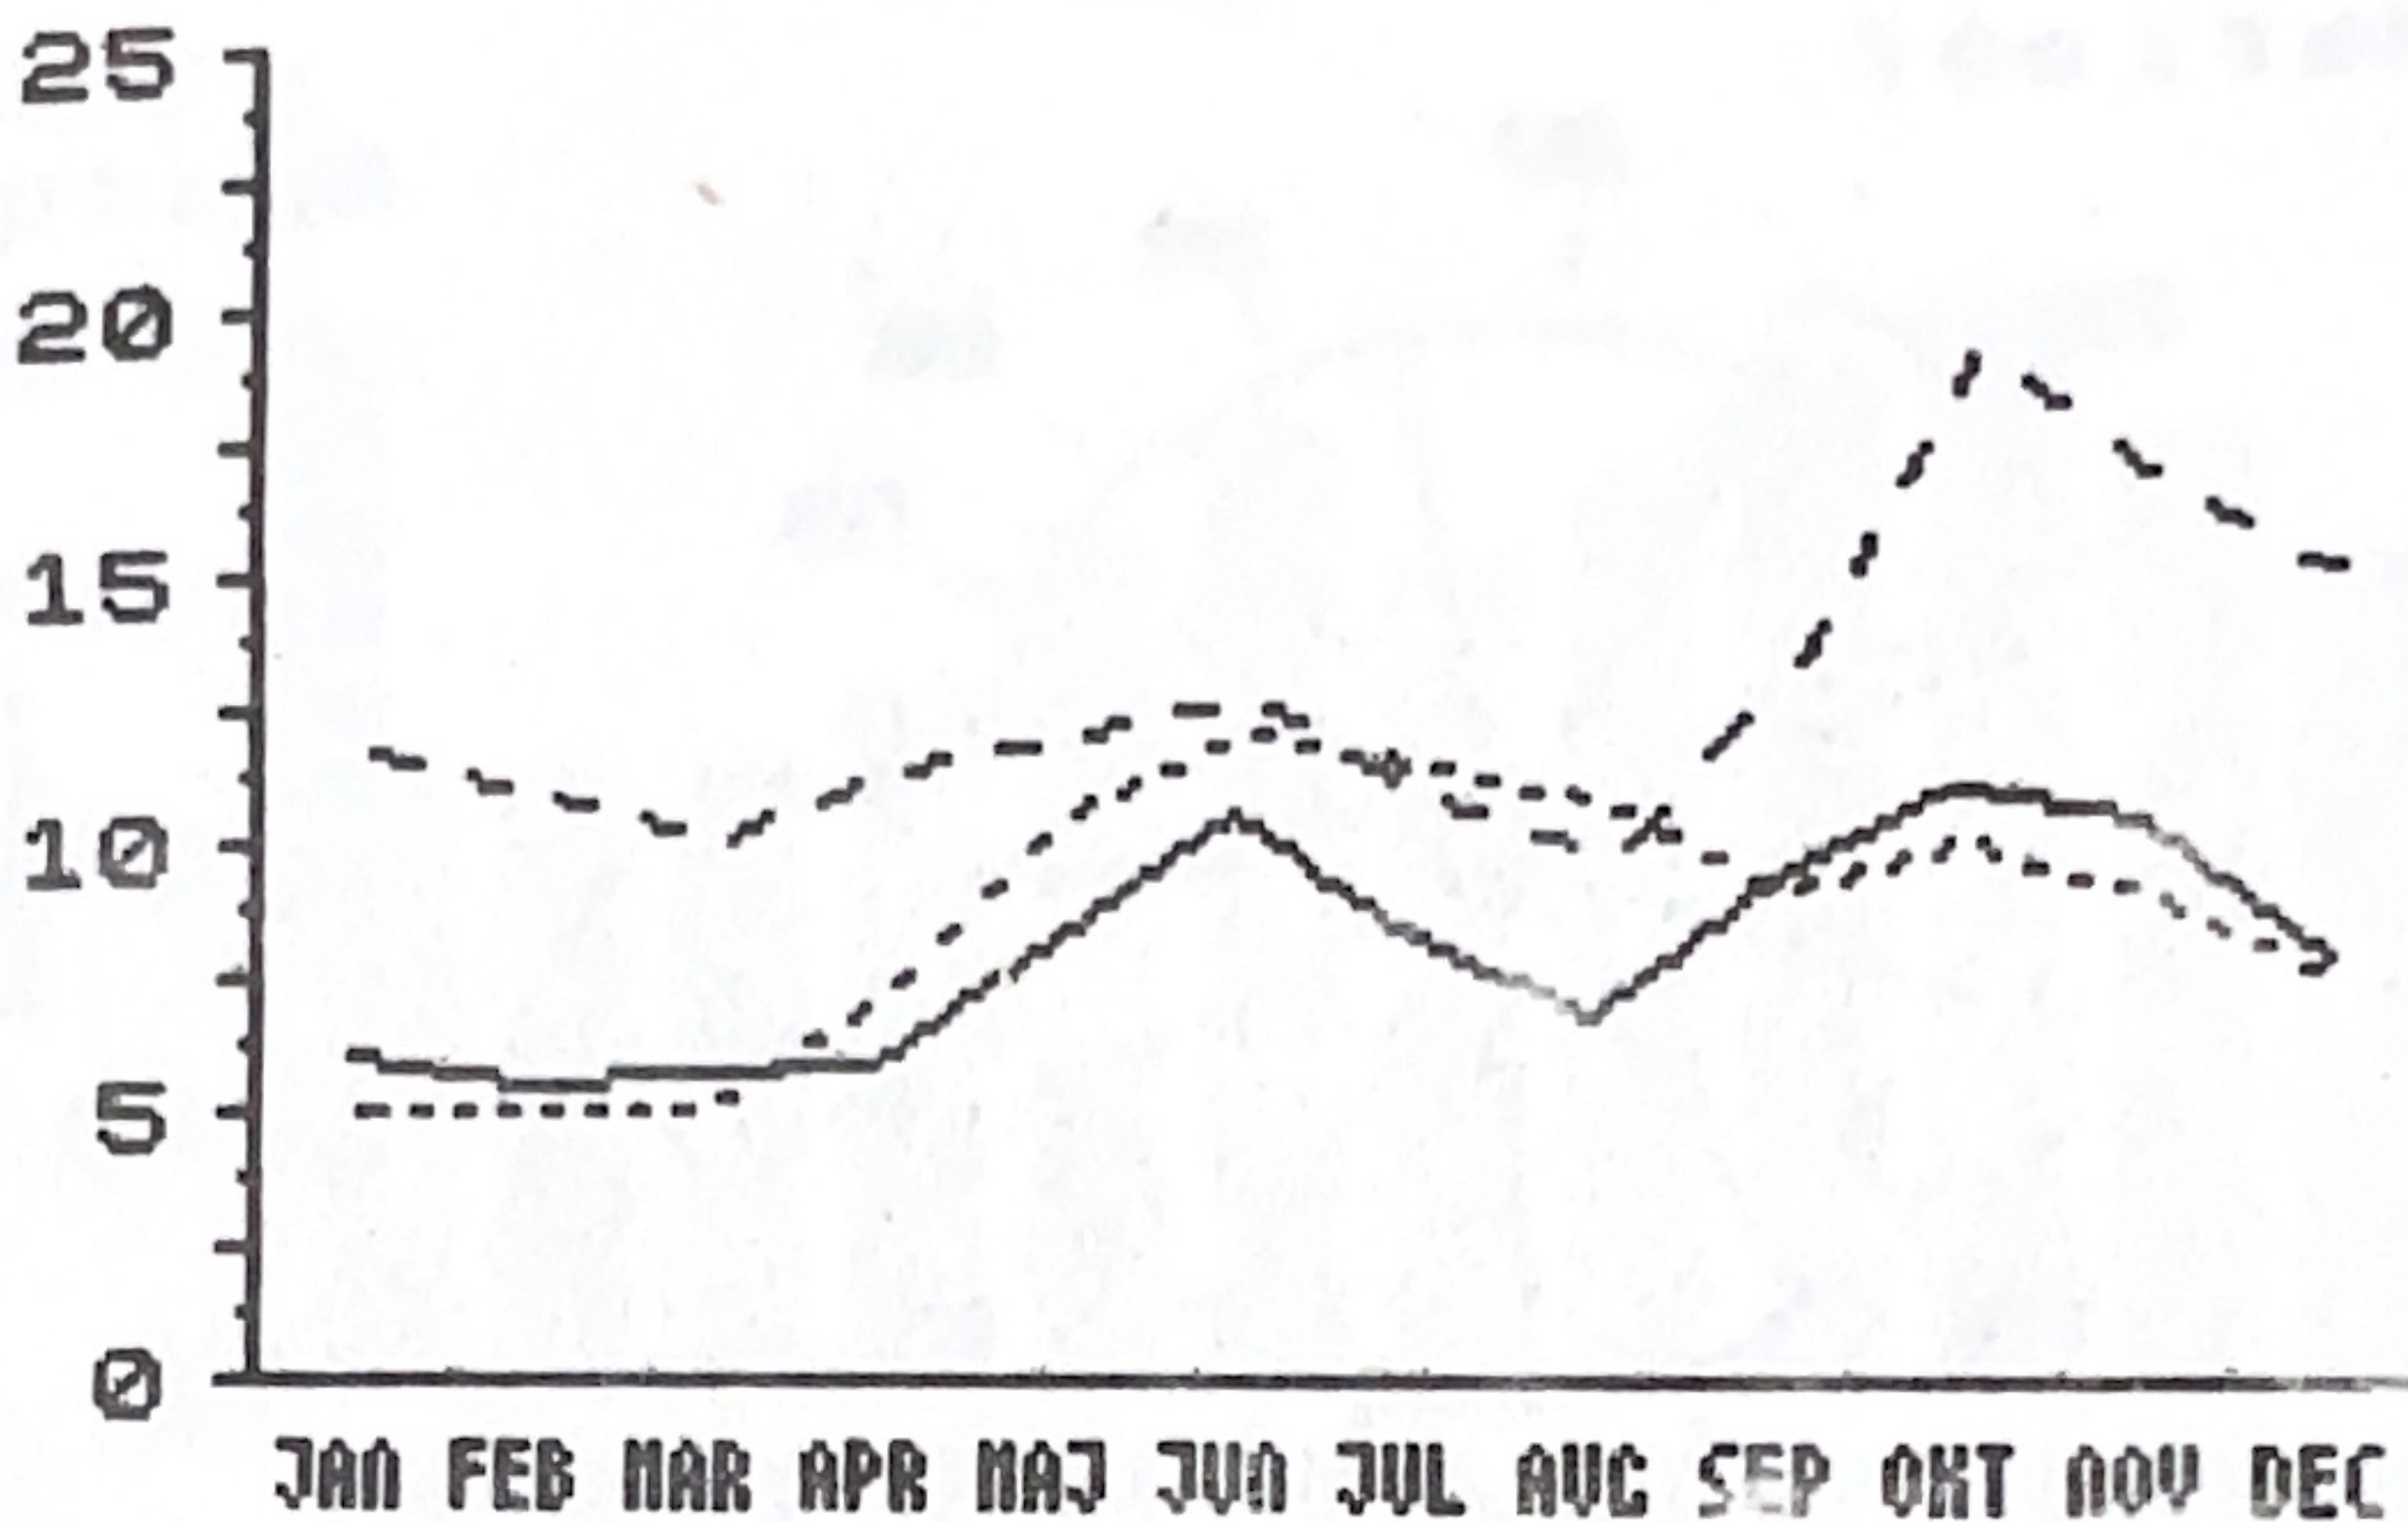

SREDNJE MESEČNE PADAVINE V CM

Leg.: — Koper -- Maribor . . Babno p

SREDNJE MESEČNE PADAVINE V CM

Babno p:

Odstotki:

JAN	20	100
FEB	20	100
MAR	20	100
APR	20	100
MAJ	25	125
JUN	50	250
JUL	40	200
AUG	30	150
SEP	35	175
OKT	40	200
NOV	40	200
DEC	30	150