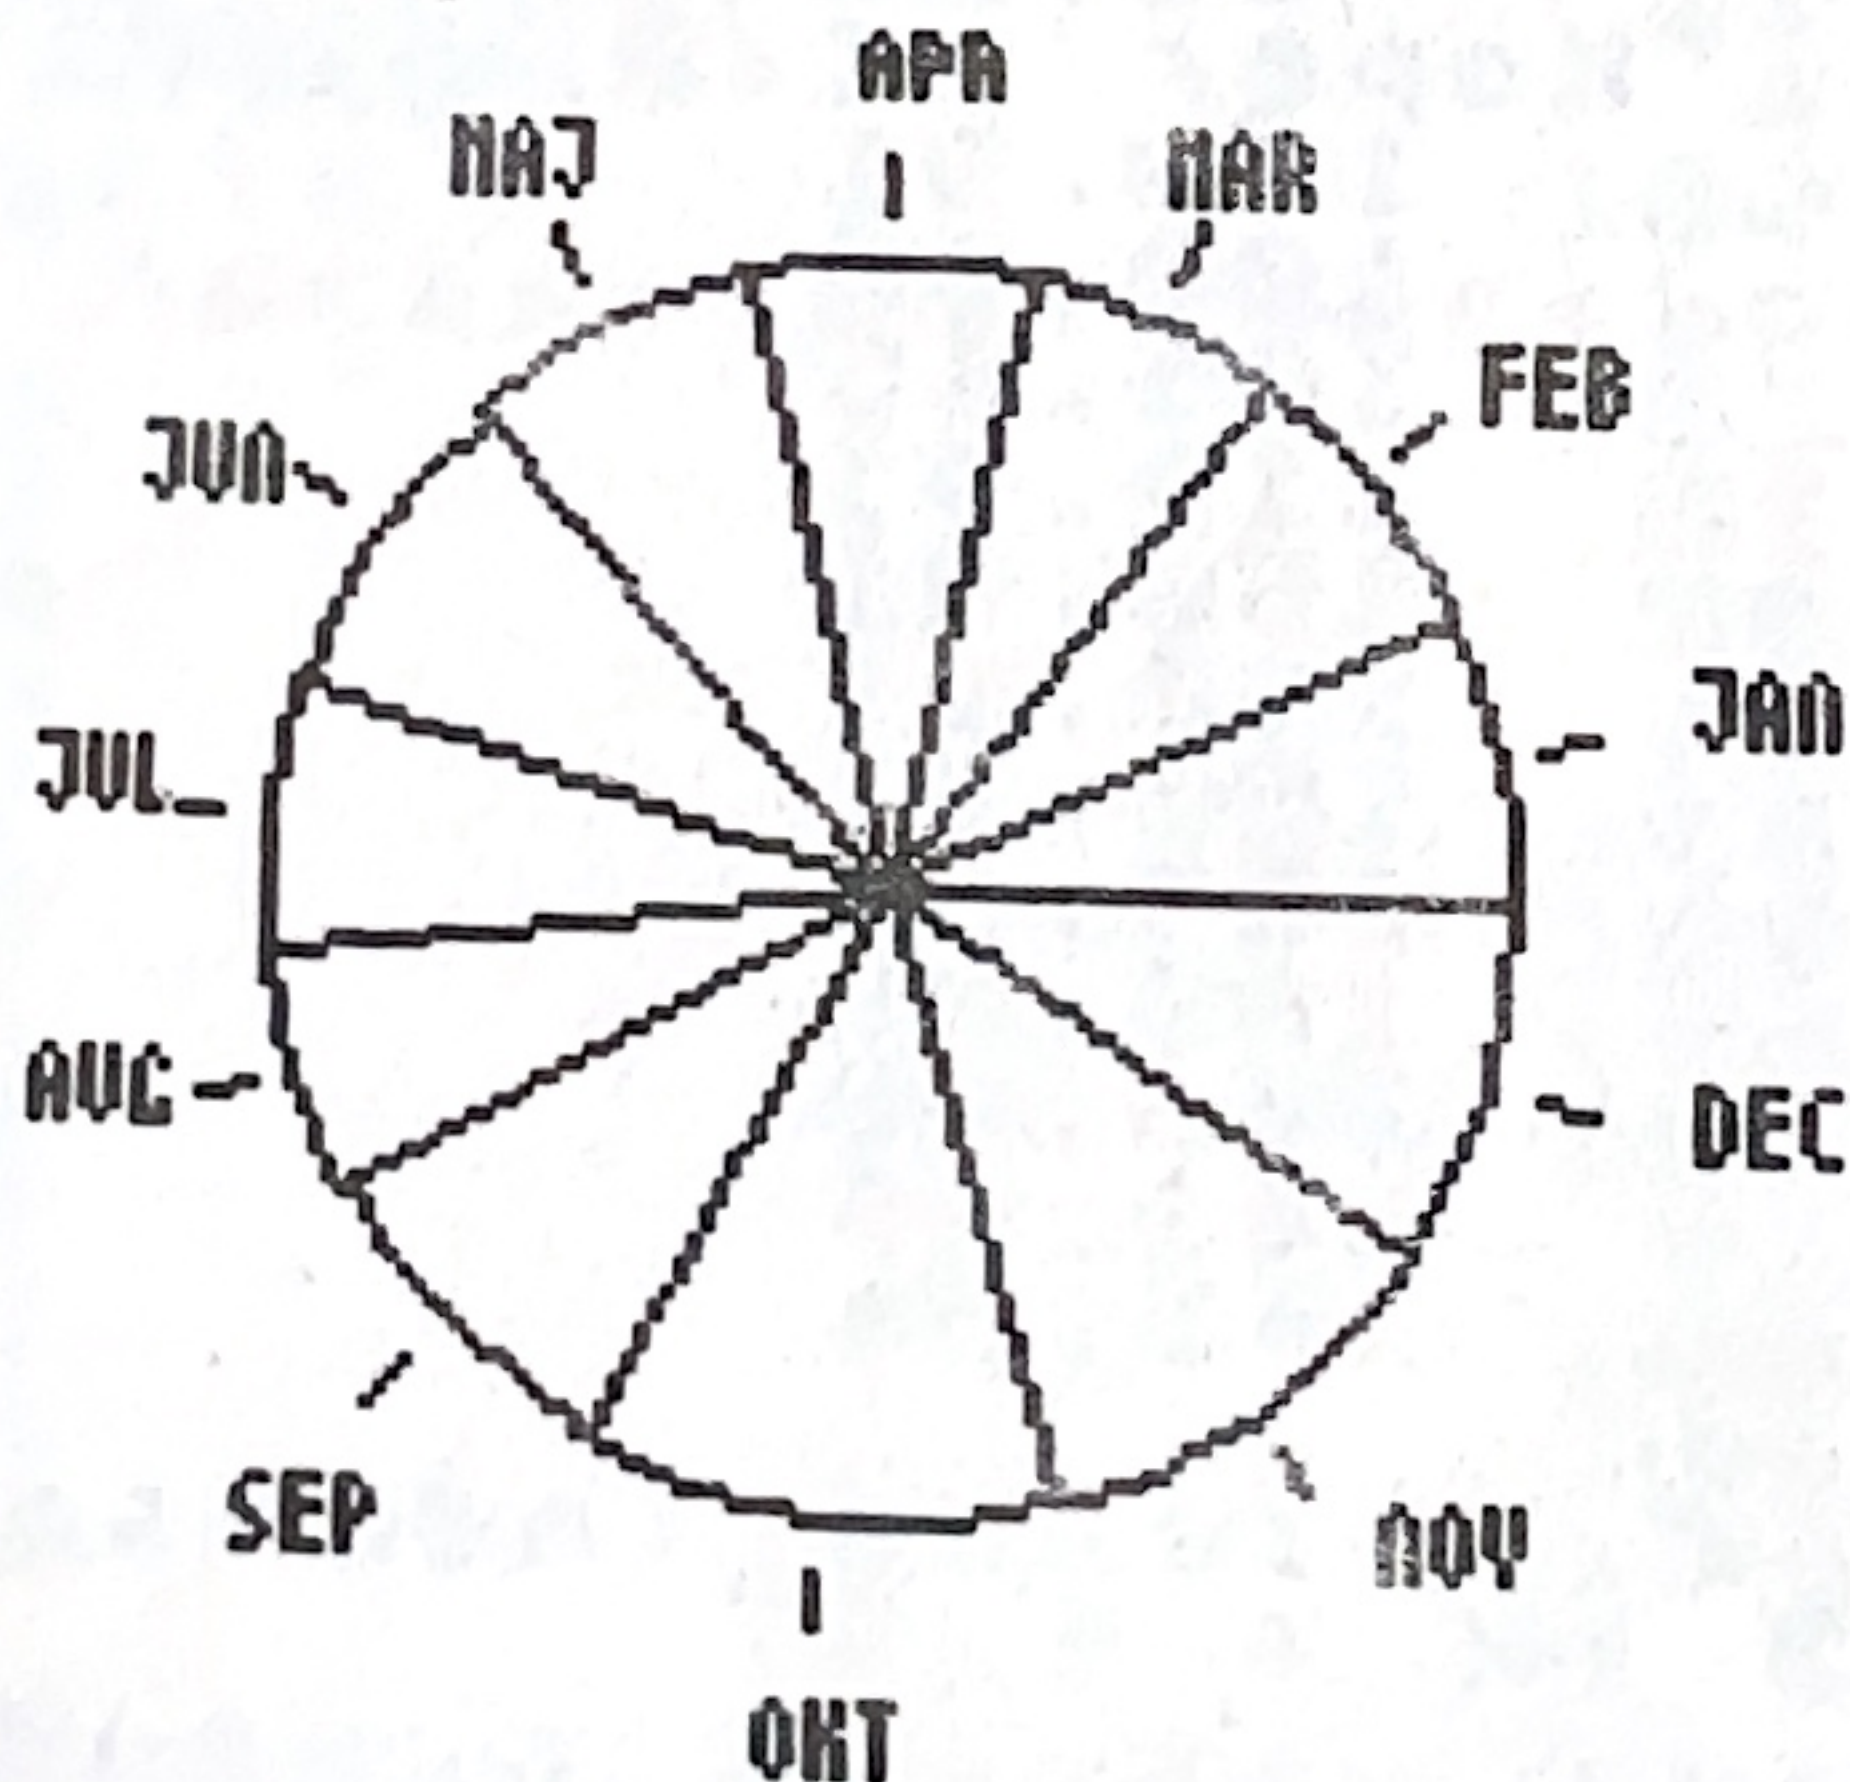

SREDNJE MESEČNE PADAVINE V CM

Leg.: — Koper -- Maribor . . Babno p

SREDNJE MESEČNE PADAVINE V CM

Babno p:

Odstotki:

JAN	20	100
FEB	20	100
MAR	20	100
APR	20	100
MAJ	25	125
JUN	50	250
JUL	40	200
AUG	30	150
SEP	35	175
OKT	40	200
NOV	40	200
DEC	30	150