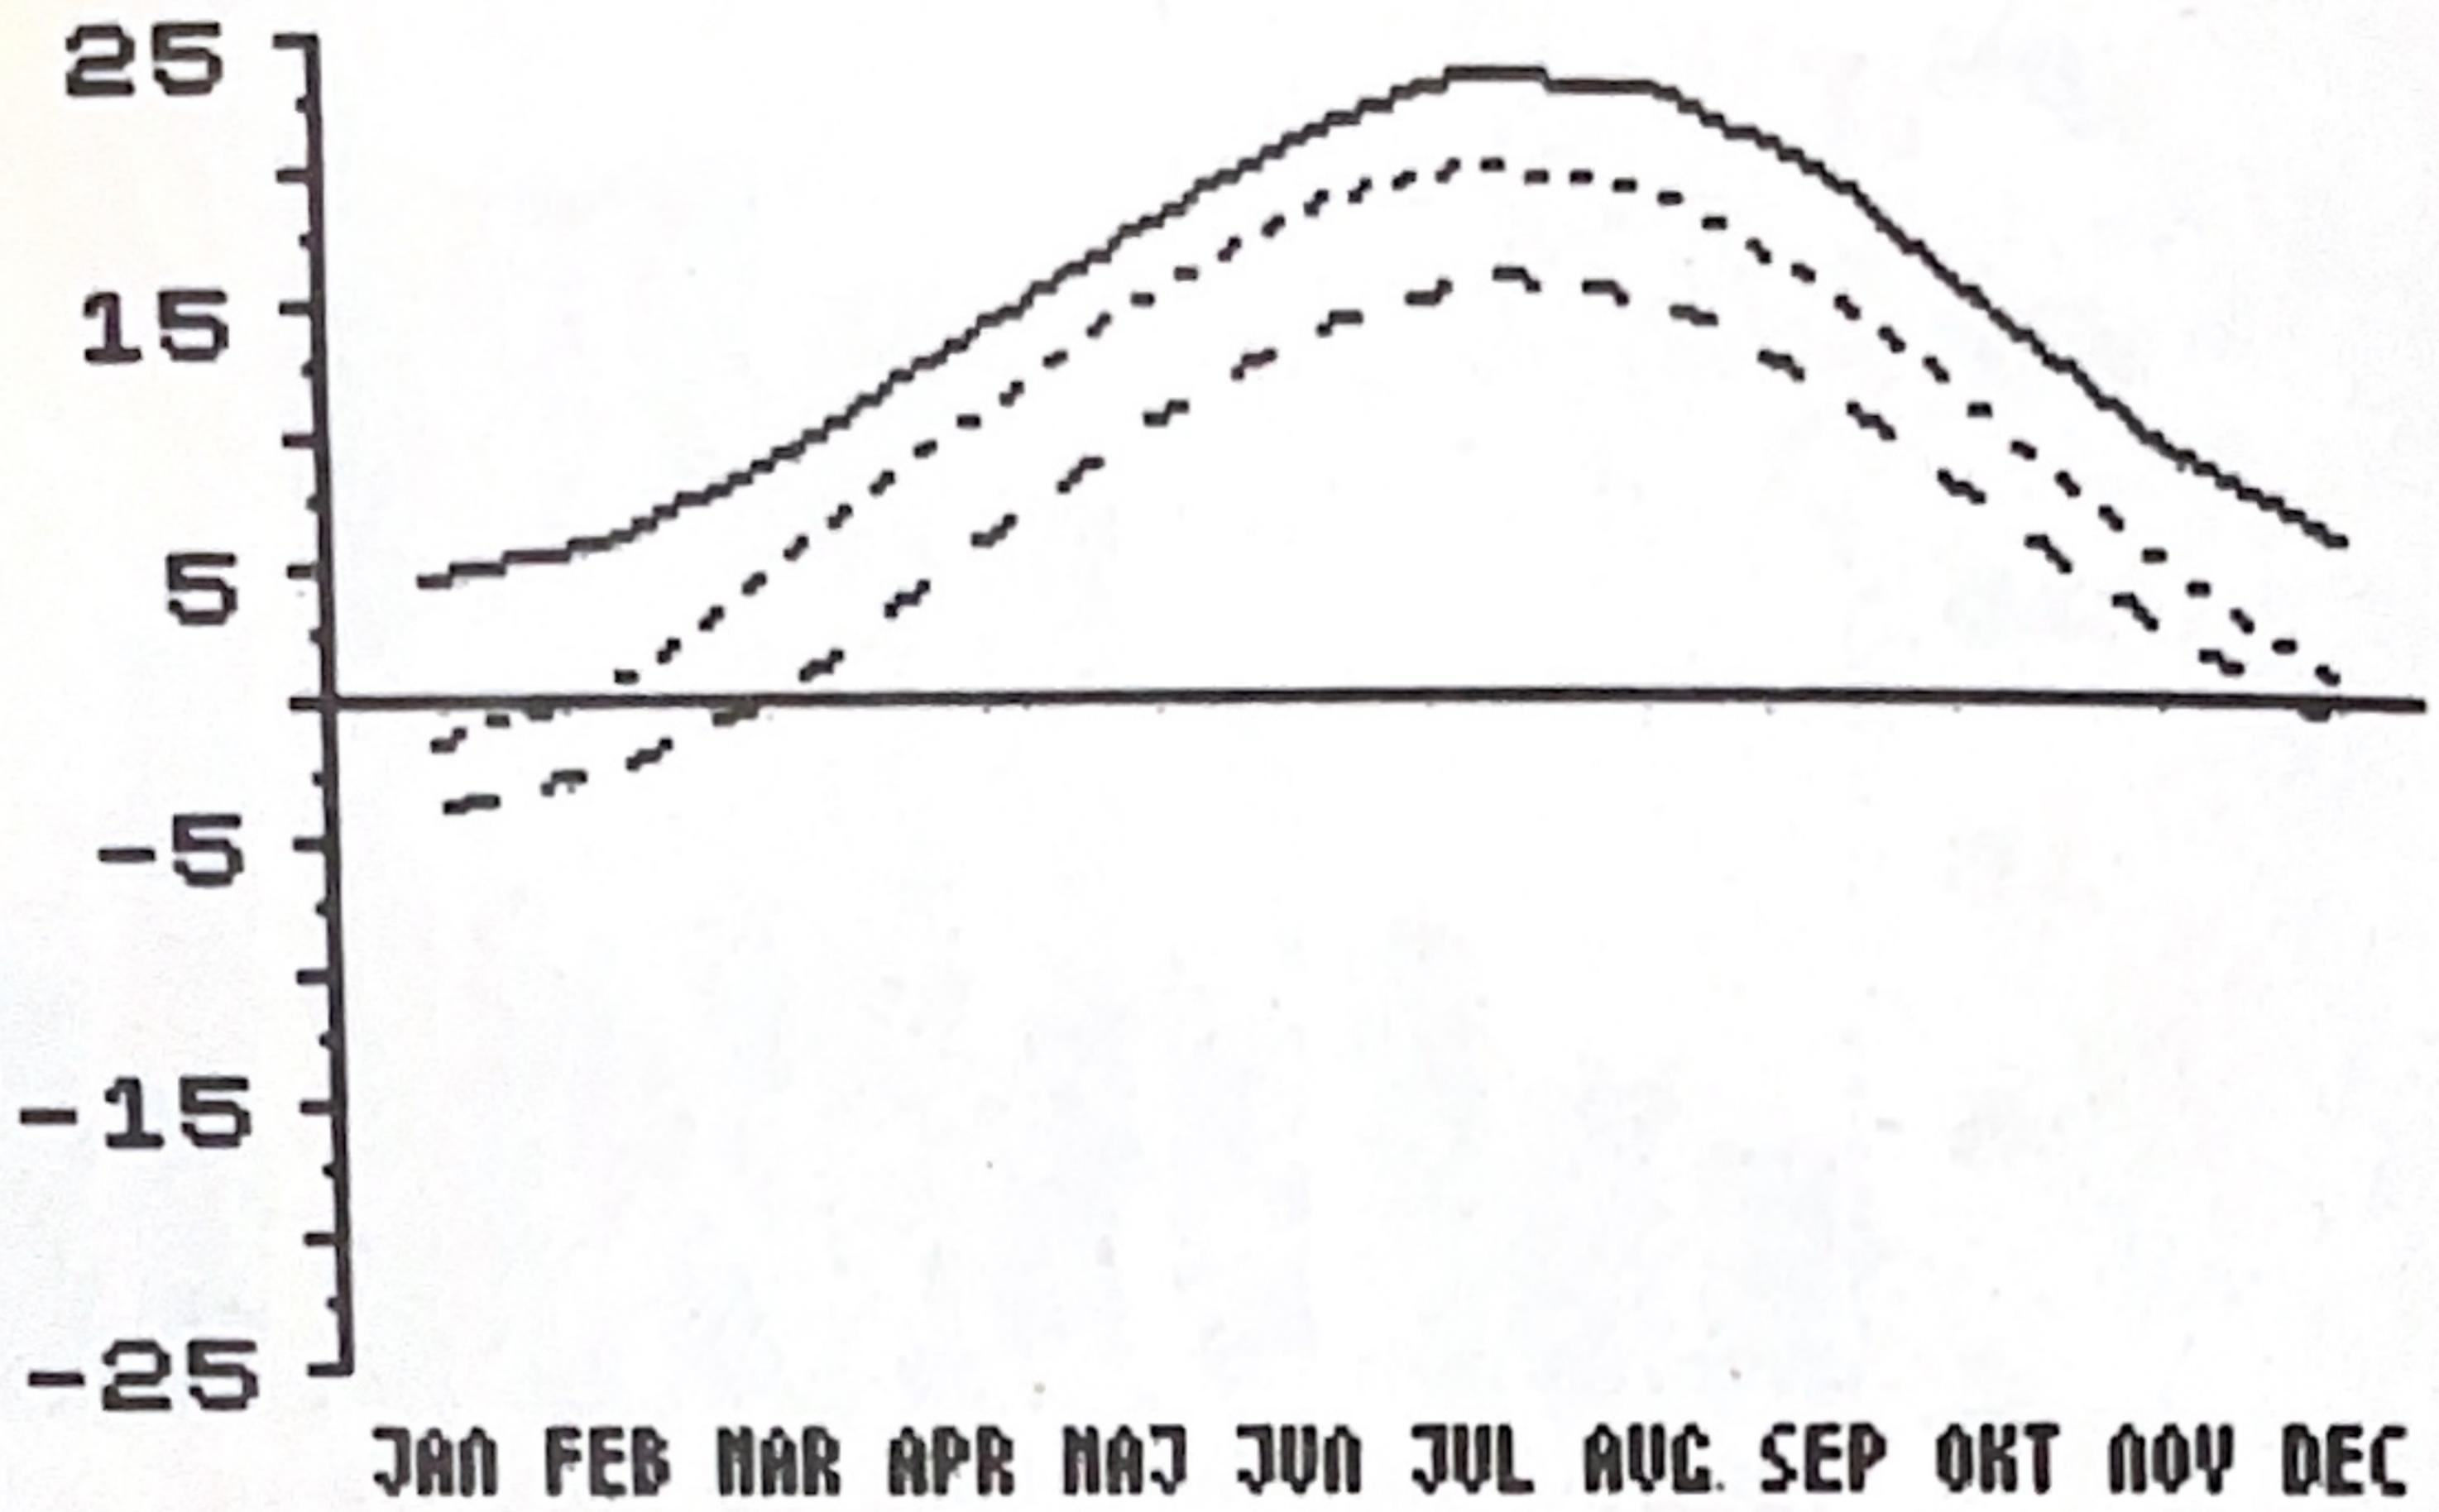

SREDNJE MESEČNE TEMPERATURE

Leg.: — Koper -- Ljublj. ... Babno p

SREDNJE MESEČNE PADAVINE

Leg.: — Ljublj.