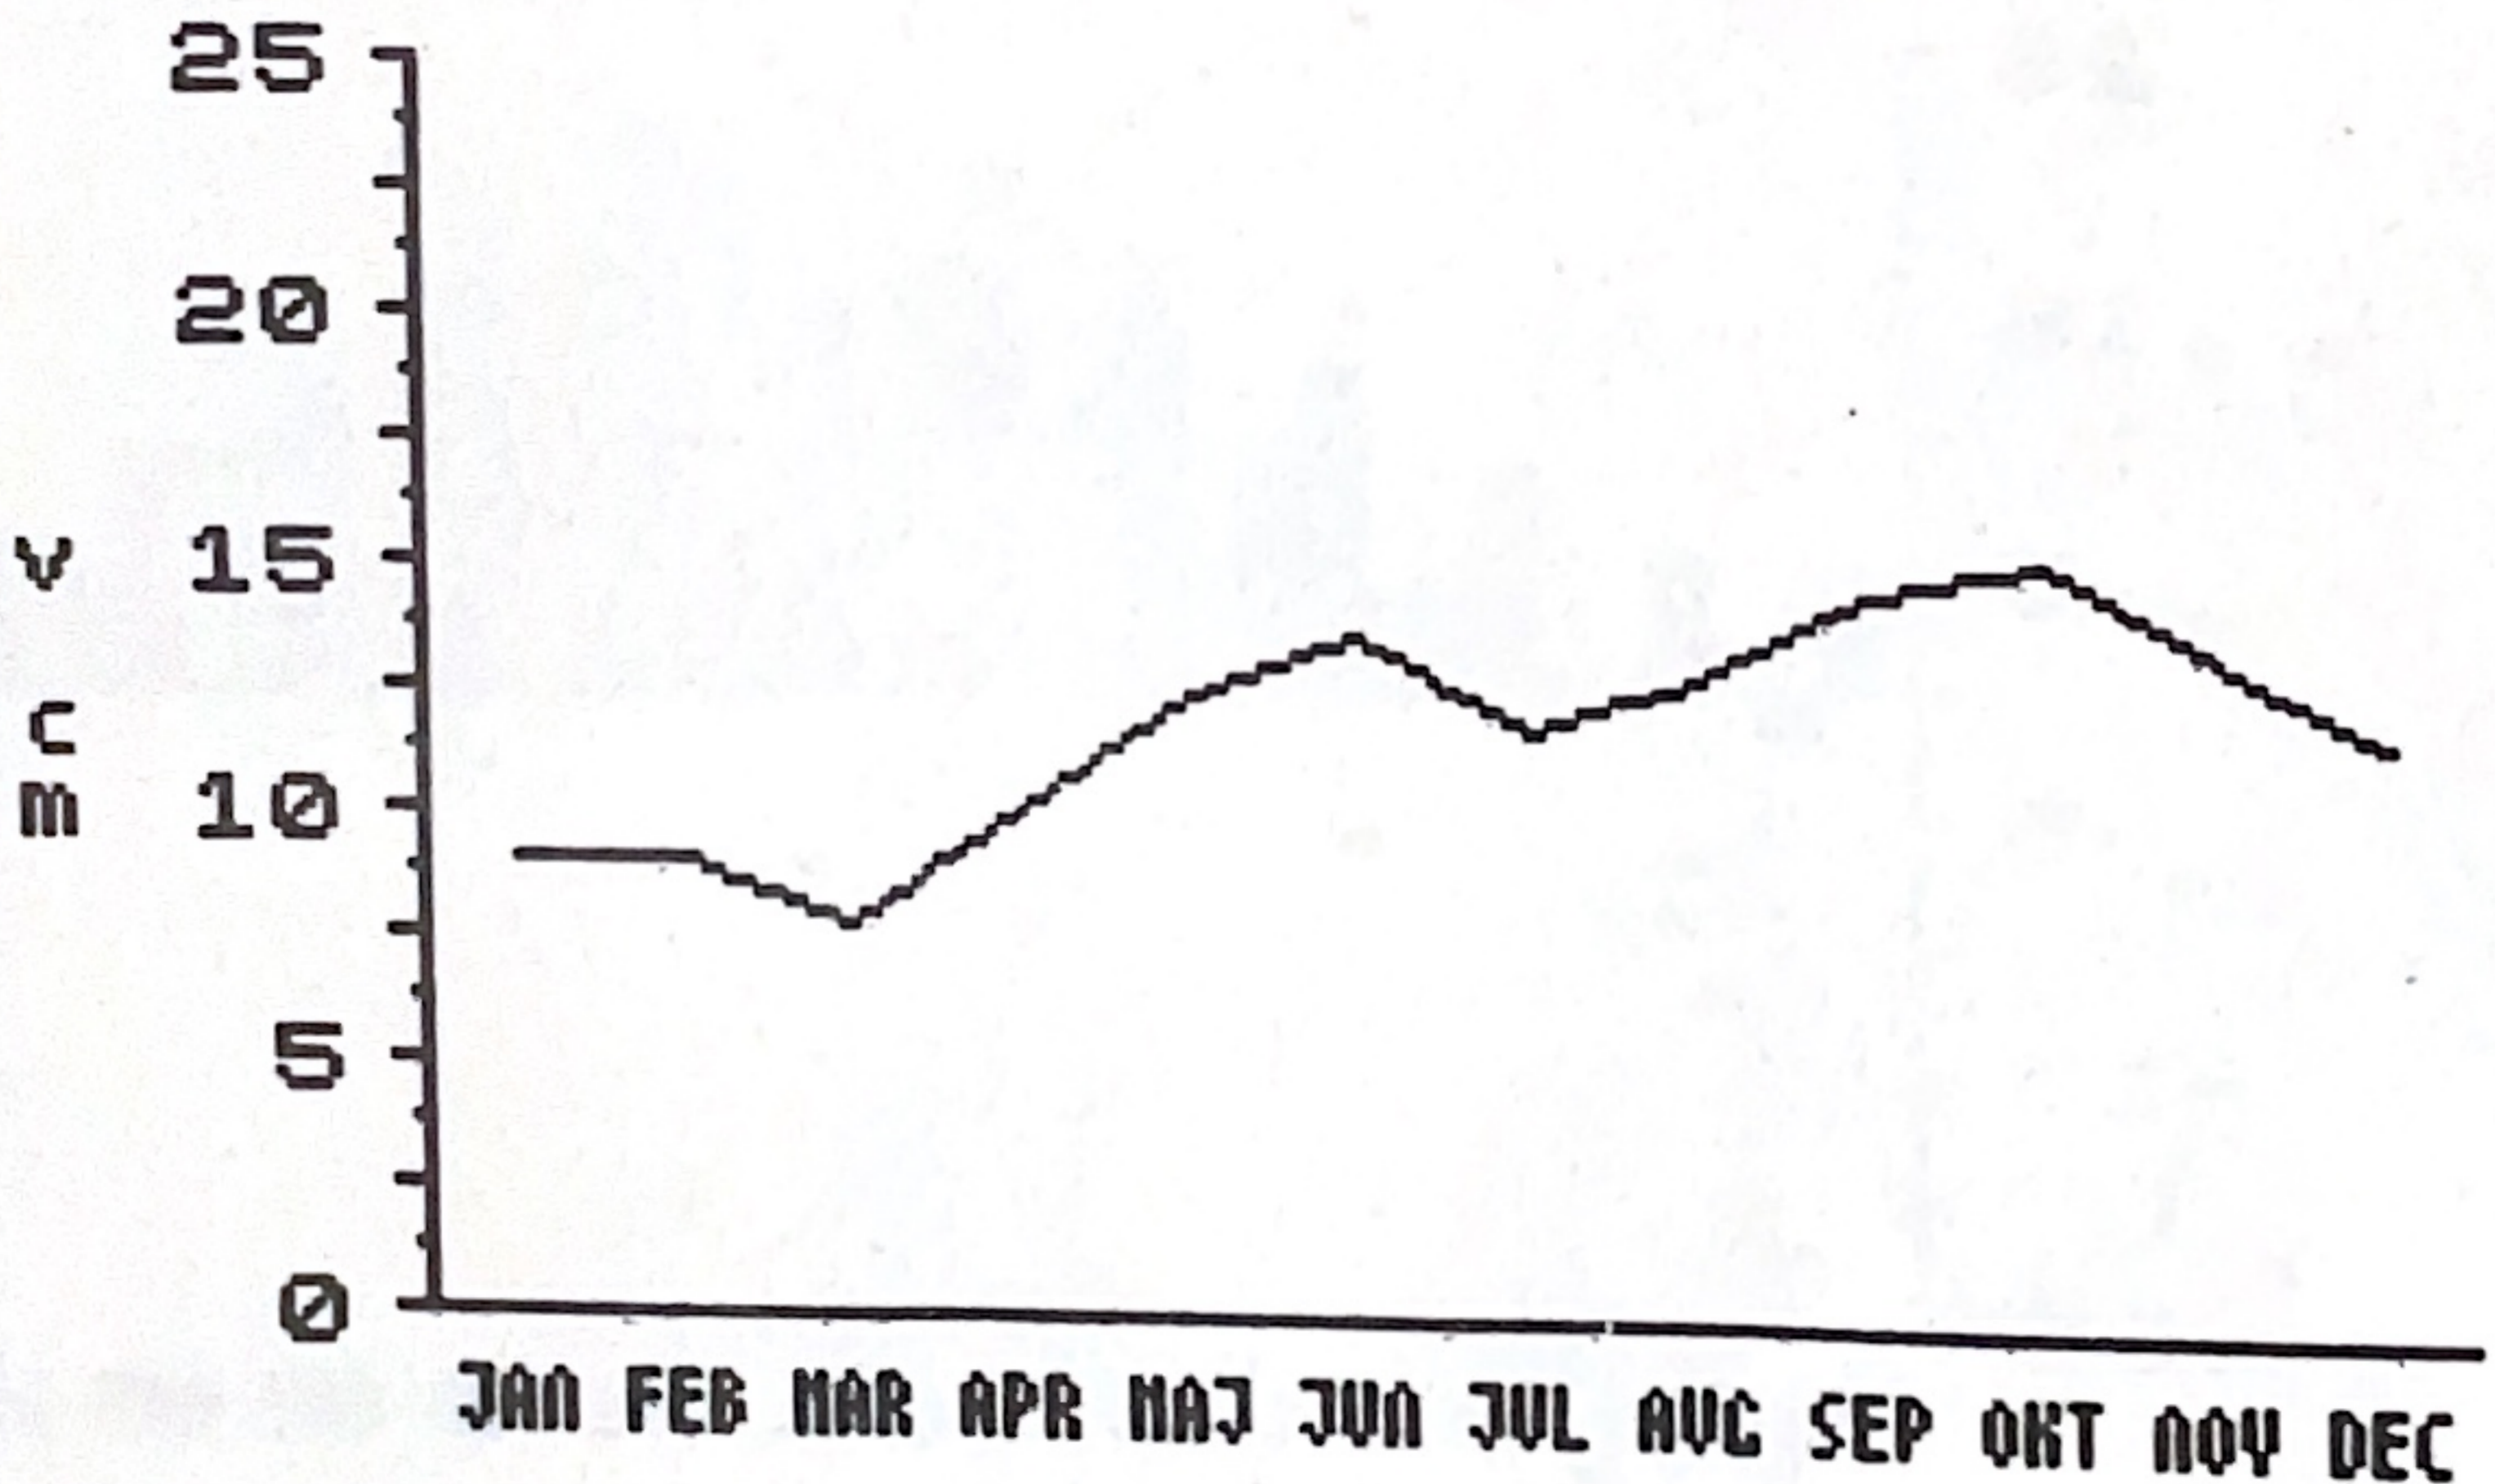

SREDNJE MESEČNE TEMPERATURE

Leg.: — Koper -- Ljublj. ... Babno p

SREDNJE MESEČNE PADAVINE

Leg.: — Ljublj.