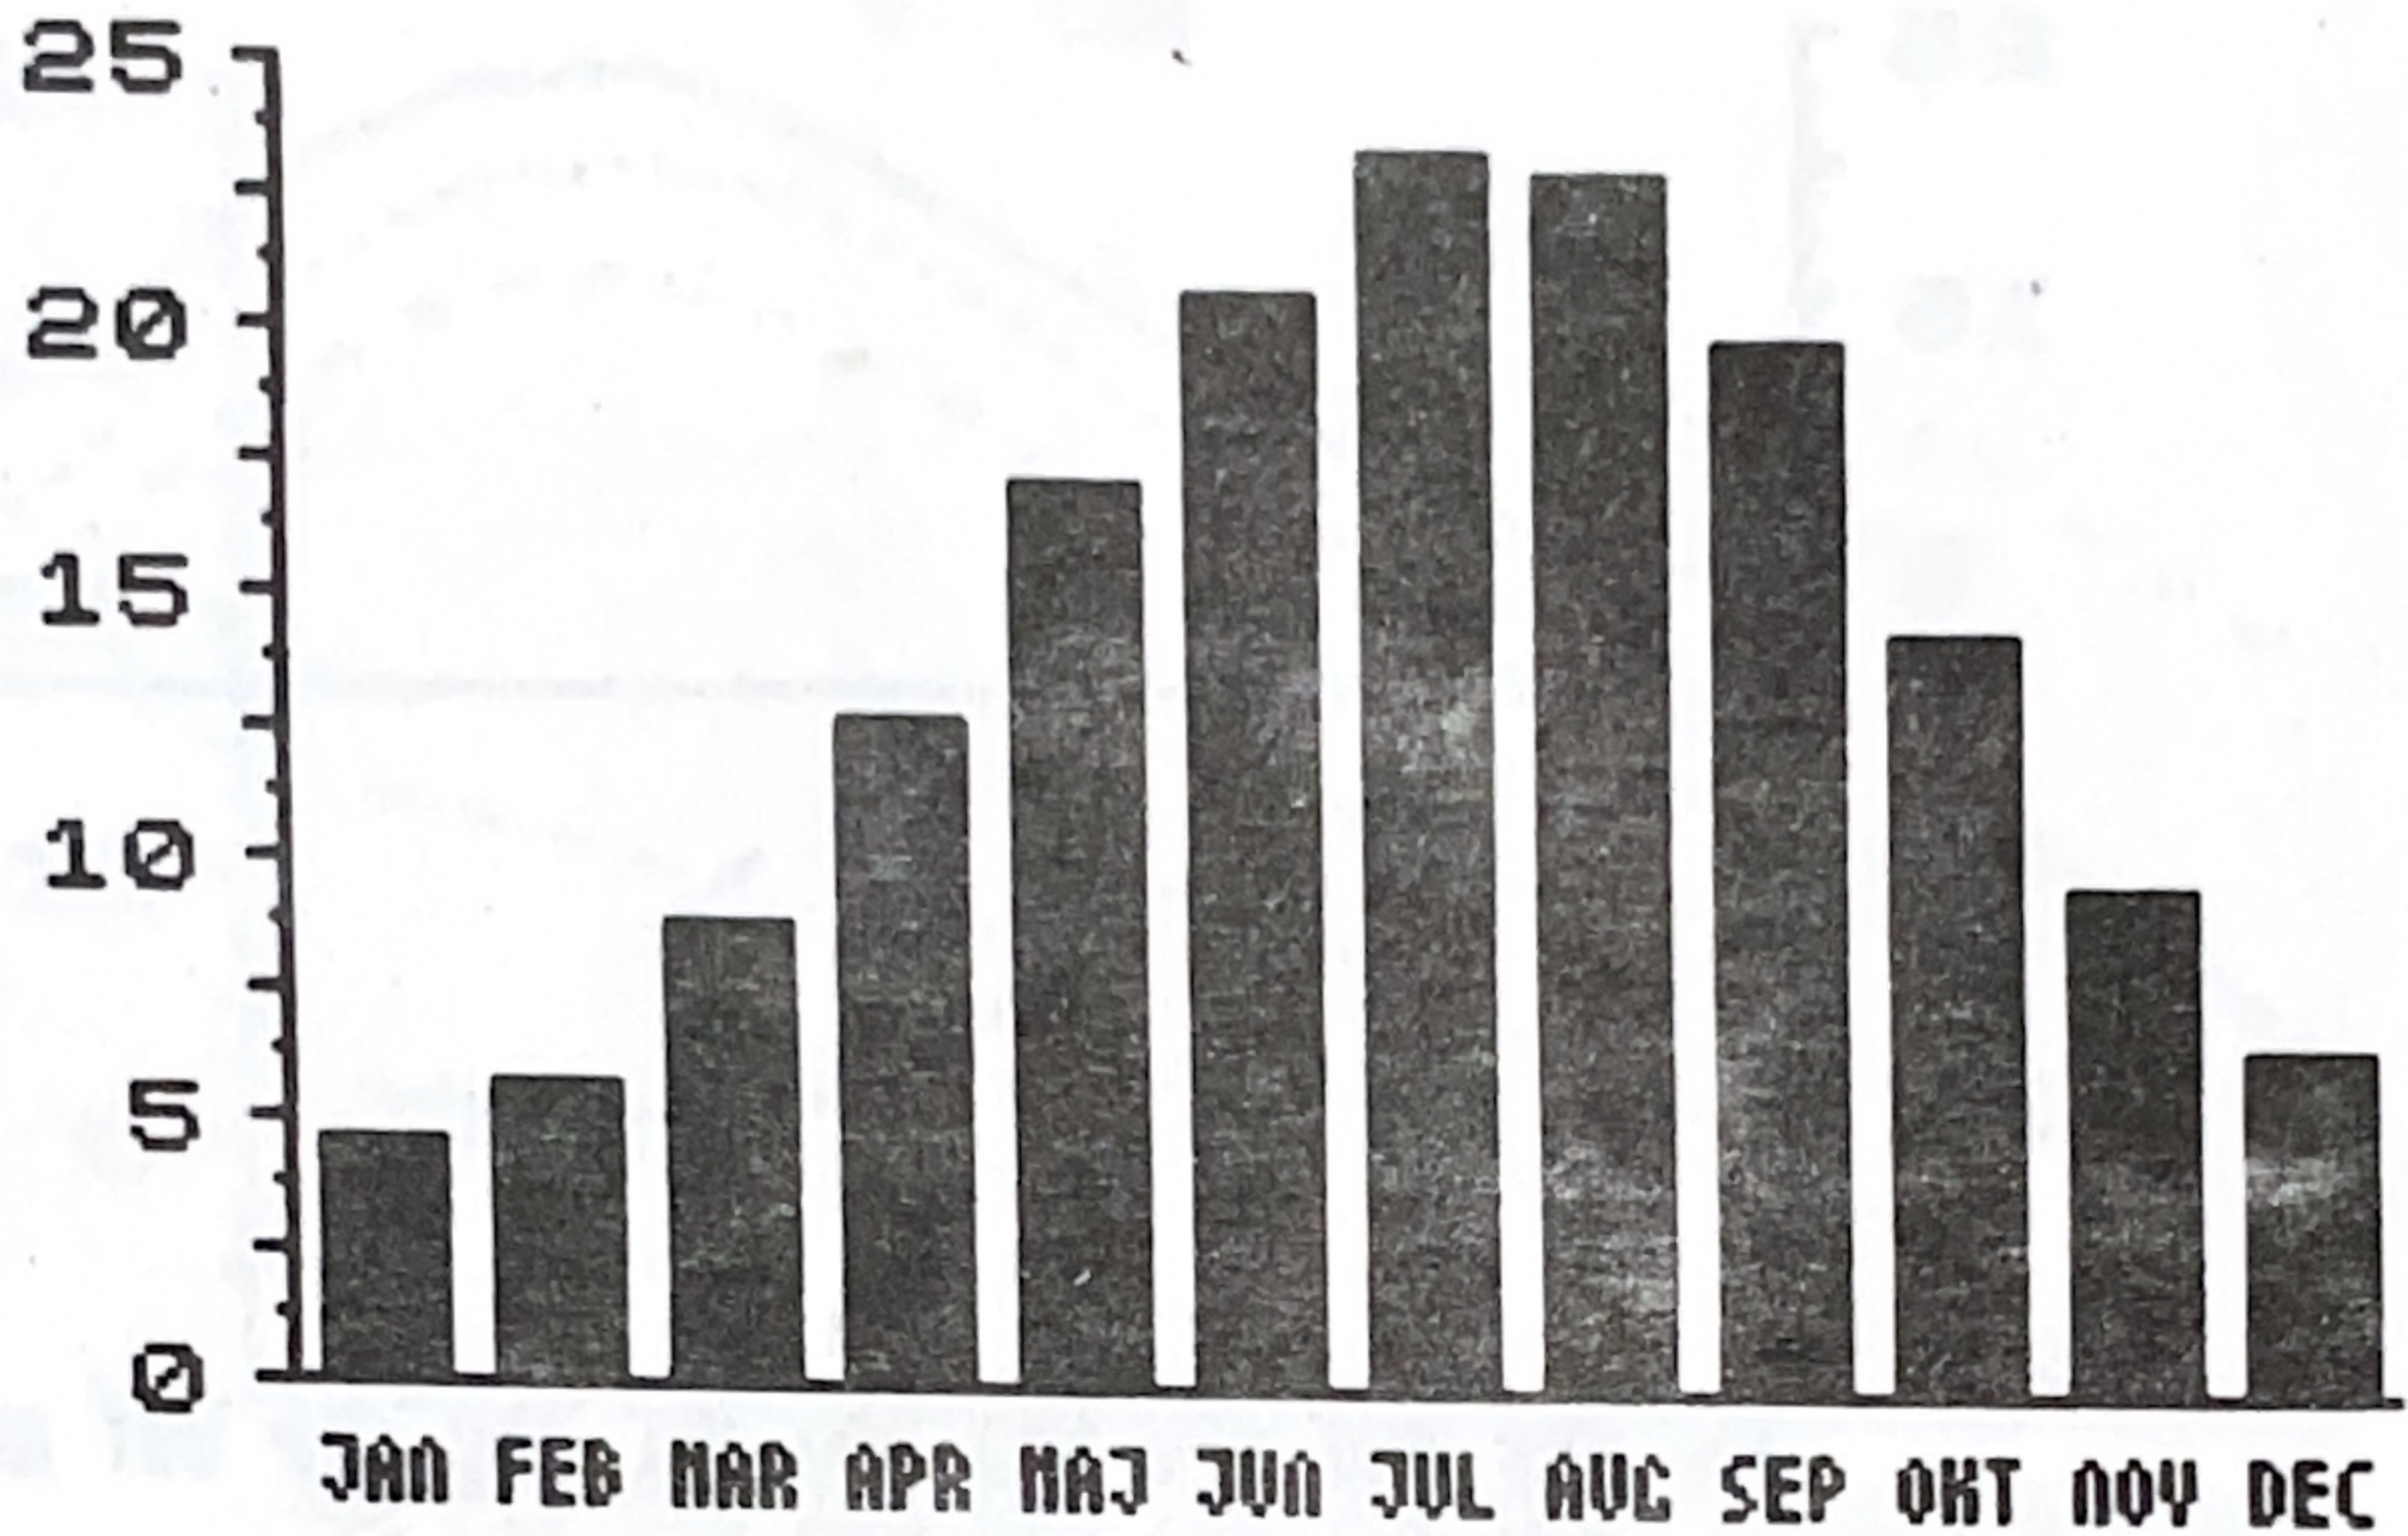

SREDNJE MESEČNE TEMPERATURE

Leg. : ■ = Koper

SREDNJE MESEČNE TEMPERATURE

Leg. : ■ = Koper ▨ = Ljubljana