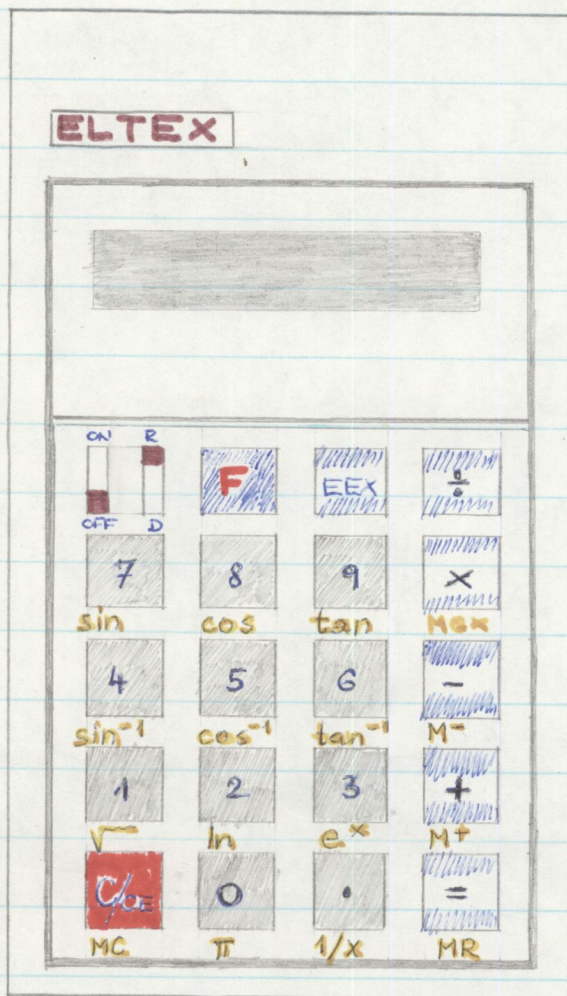

ELTEX ERS-NC

14-1

ZLATA BEZLAJ V3d