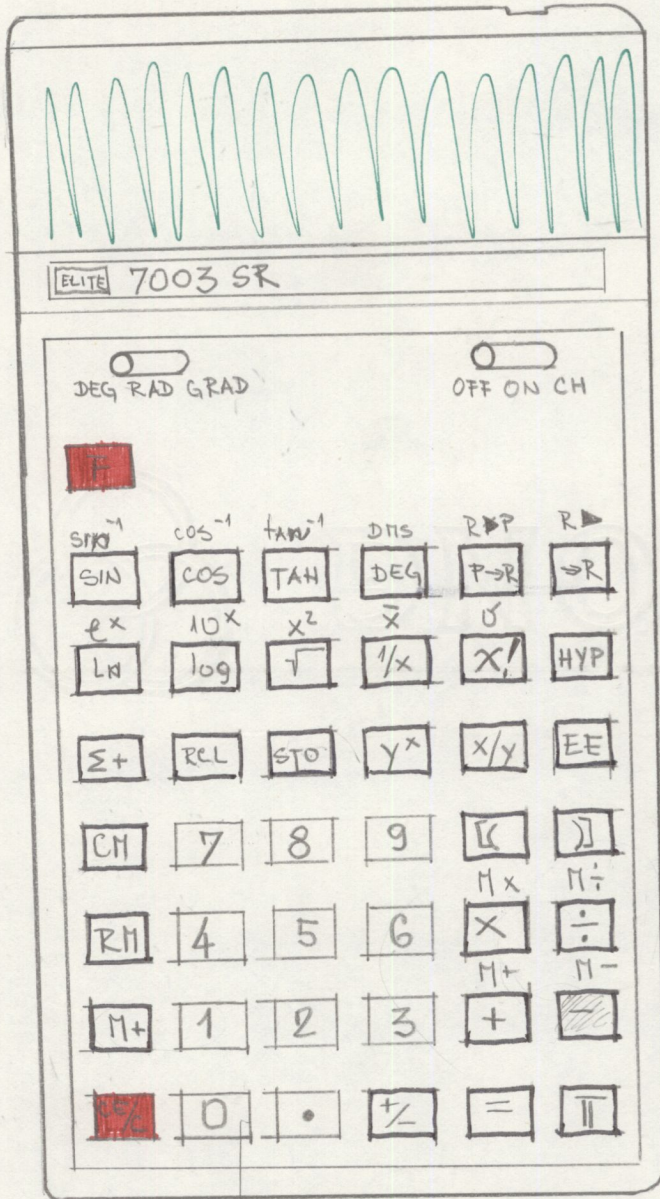

ELITE 7003 SR

BELE

Suber
Keom
VSC