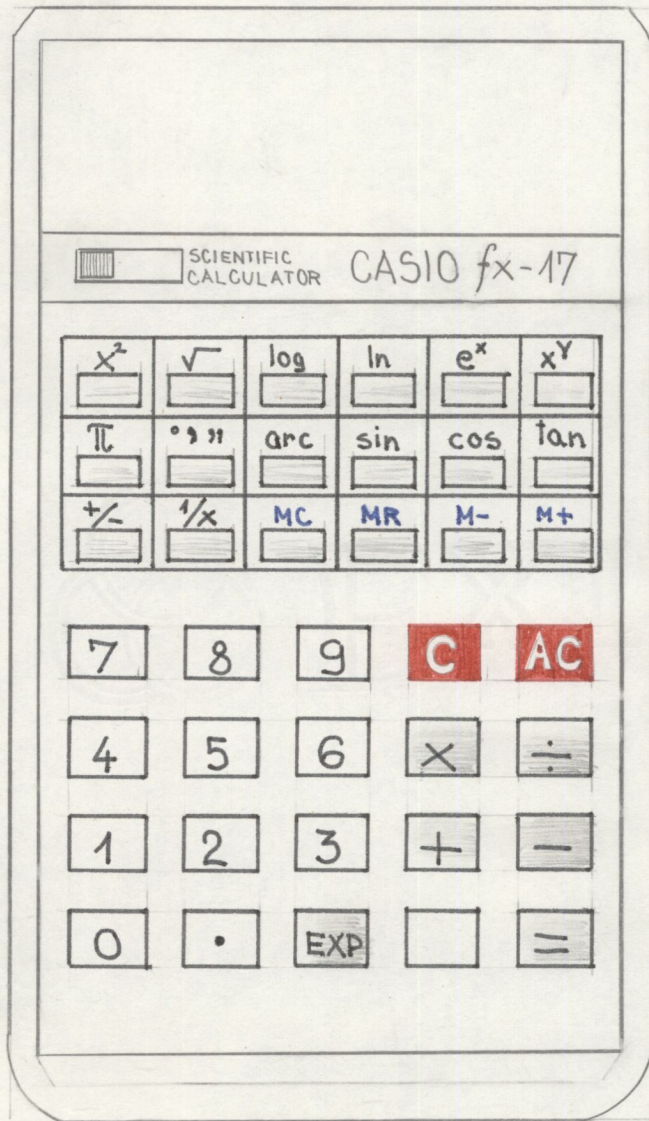

# CASIO fx-17

ARC + (INV R-P)

CASIO fx 7 - Program