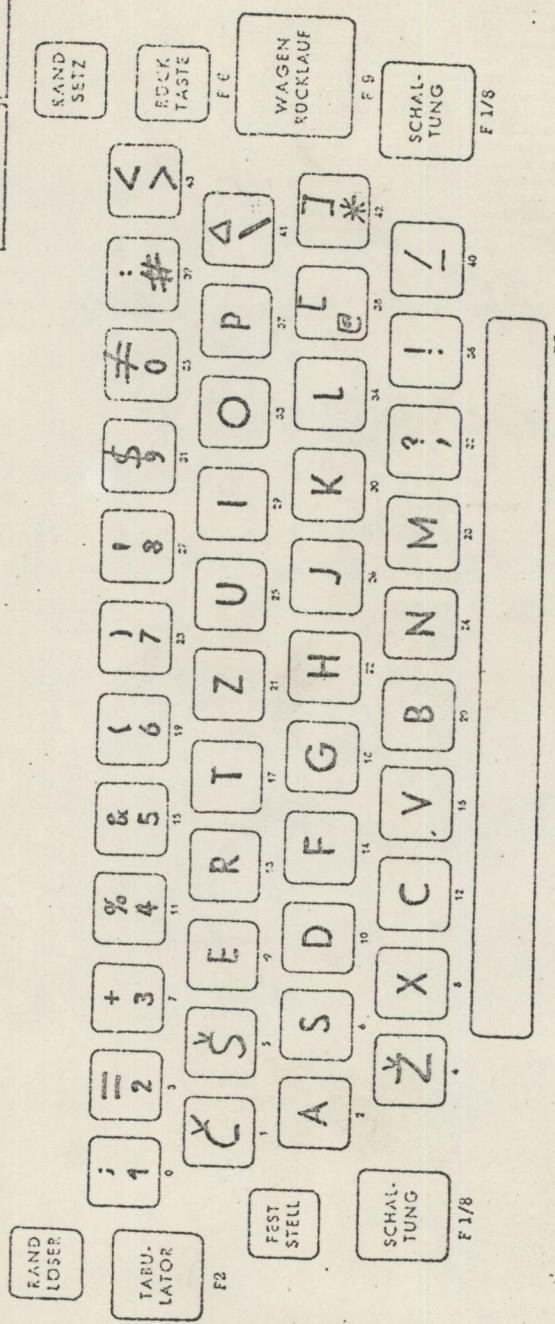

SUPERTYPER-TASTATUR

FARBAND
UNASPULUNG

FARBAND
SCHALTUNG

TAB
LOSCHEN

TAB
SETZEN

Bedienungsfeld des SUPERTYPER 8500

SI 4256