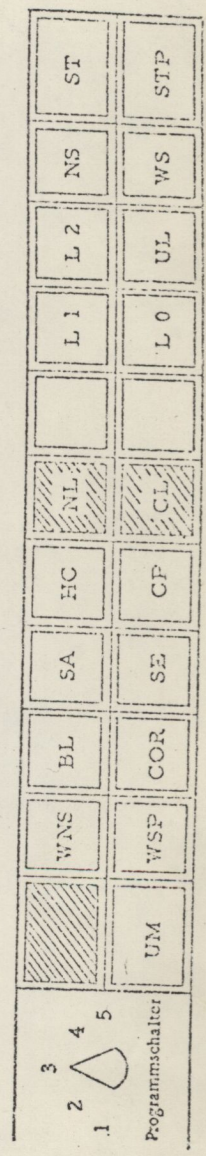

SUPERTYPER-TASTATUR

FARBAND
UNASPULUNG

FARBAND
SCHALTUNG

TAB
LOSCHEN

TAB
SETZEN

Bedienungsfeld des SUPERTYPER 8500

SI 4256