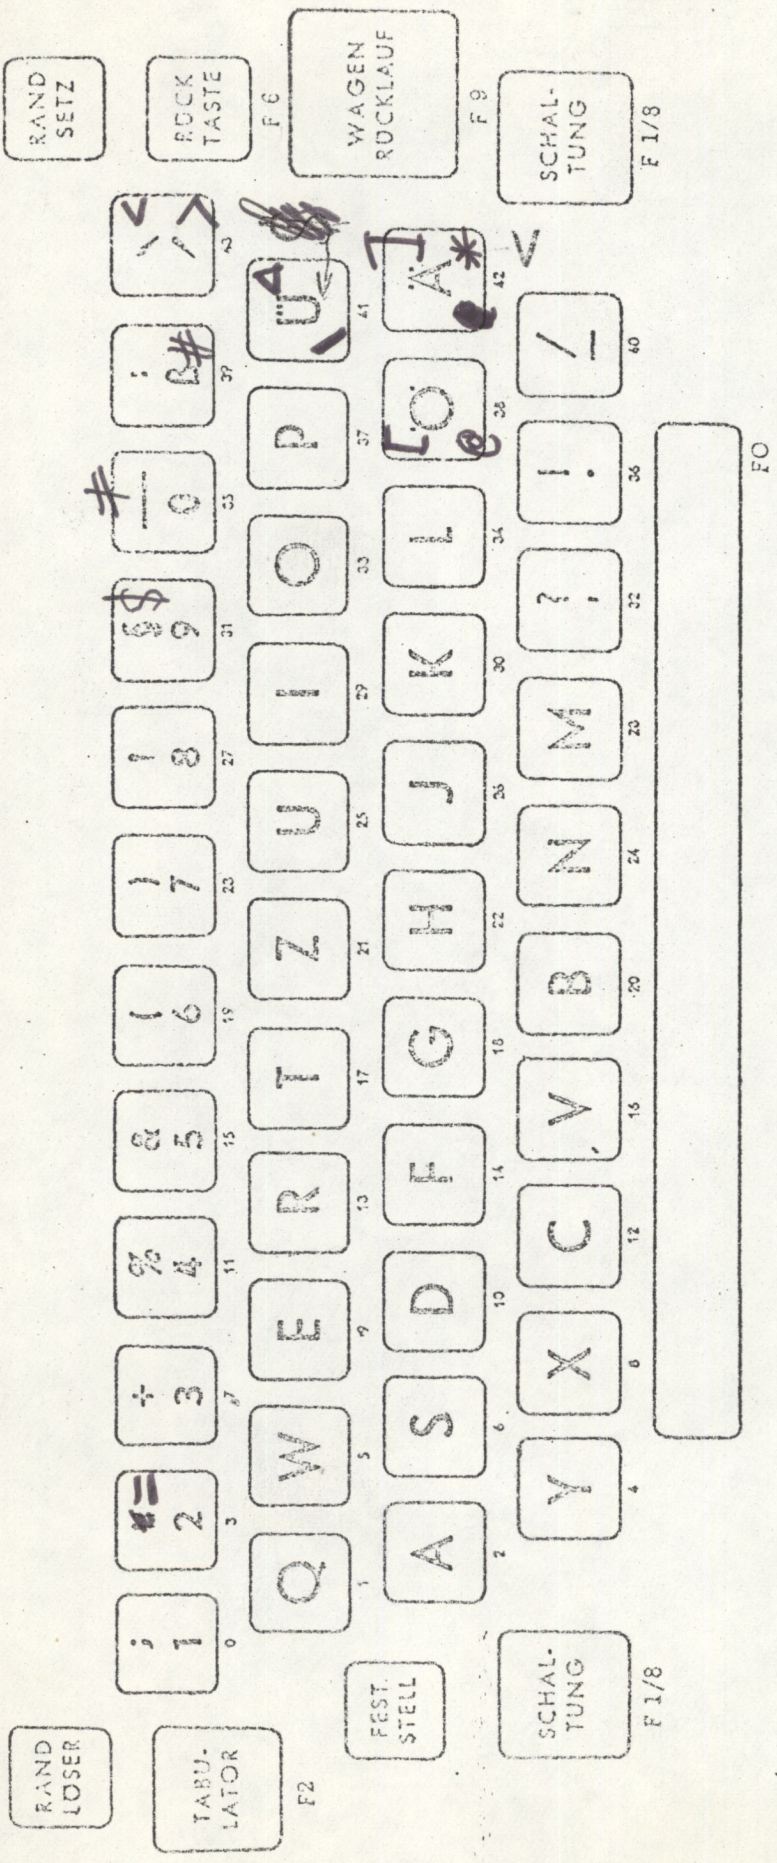

SUPERTYPER - TASTATUR

TAB LÖSCHEN
TAB SETZEN

FARBAND UMSPULUNG
FARBAND SCHALTUNG

Bedienungsfeld des SUPERTYPER 8500