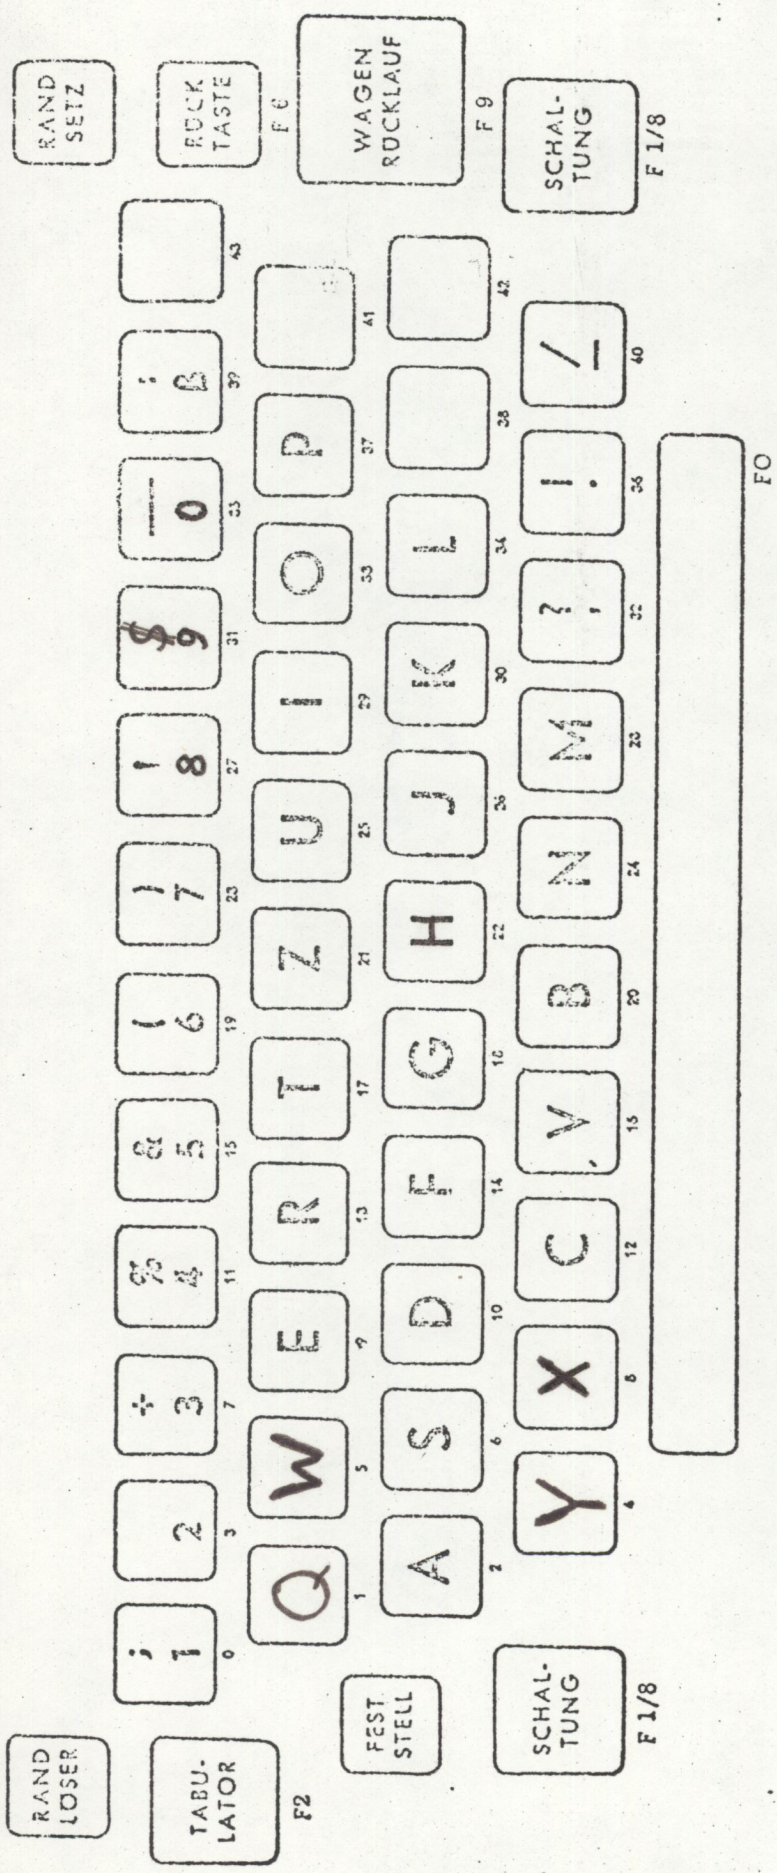

SUPERTYPER - TASTATUR

FARBAND
UMSPULUNG

TAB
LOSCHEN

TAB
SETZEN

Bedienungsfeld des SUPERTYPER 8500